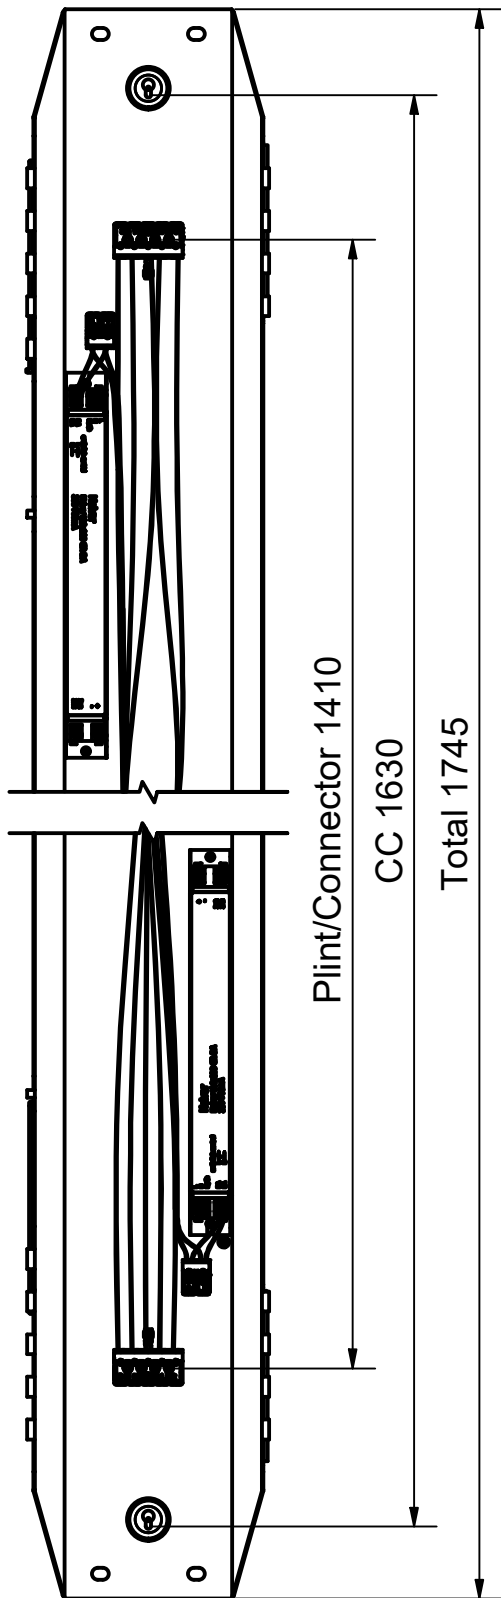

TRYGGVE SPORT HO

Anvisning 1465 v3

CE    IP23